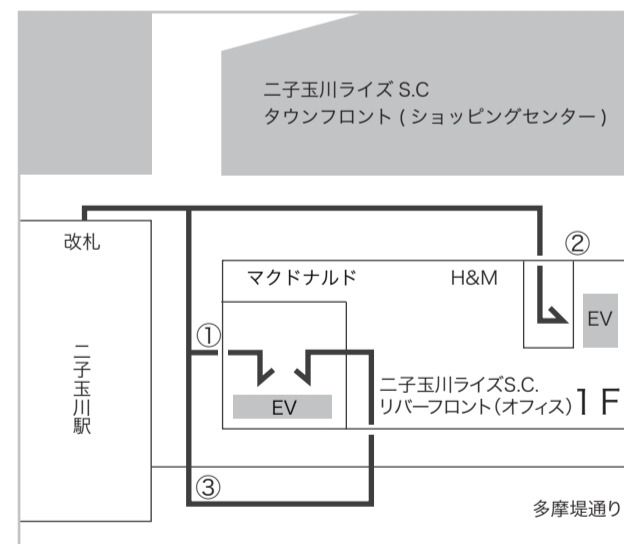

ルート① 二子玉川駅 (東急田園都市線・東急大井町線) から徒歩1分

- ・改札をでて右手(rise方面)へ向かって下さい
- ・オフィス棟1階メインエントランスより6階ロビーを経由し、上階フロア行き別エレベータで8階へお越し下さい。

ルート② 二子玉川駅 (東急田園都市線・東急大井町線) から徒歩1分

- ・ショッピングセンター側エントランスよりエレベータで6階ホールを経由し、更にゲートを通し上階フロア行き別エレベータで8階へお越し下さい。

ルート③ 二子玉川駅 (東急田園都市線・東急大井町線) から徒歩1分 (土日祝、夜間におこしいたぐ場合)

- ・全ての入退館にセキュリティーカードが必要になります。中にいる関係者をお呼びいただき、多摩堤通り側の通用口よりお入りください。

co.lab 二子玉川
〒158-0094
東京都世田谷区玉川二丁目21番1号
二子玉川ライズ・オフィス 8階
TEL 03-6362-3443

- [各ルートと利用可能時間帯]
- ①: 平日7:00 - 19:00
 - ②: 平日・土日祝 10:00 - 21:00 (平日19:00以降および土日祝はセキュリティーカードが必要です)
 - ③: 平日19:00 - 翌7:00・土日祝 (常にセキュリティーカードが必要です)