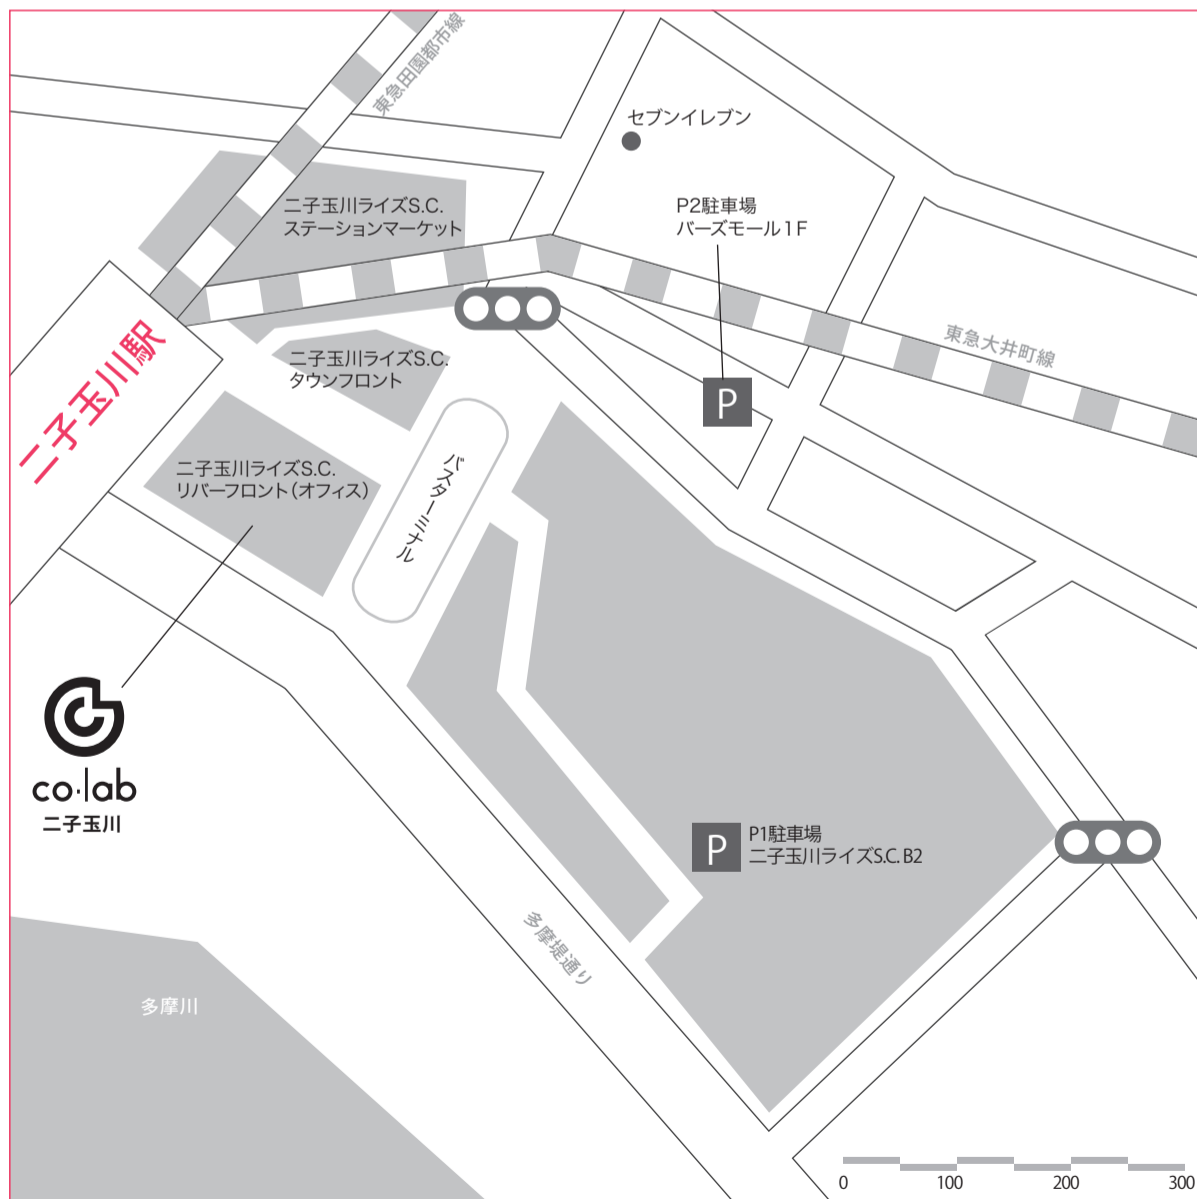

ルート① 二子玉川駅 (東急田園都市線・東急大井町線) から徒歩1分

- ・改札をでて右手(rise方面)へ向かって下さい
- ・オフィス棟1階メインエントランスより6階ロビーを経由し、上階フロア行き別エレベータで8階へお越し下さい。

ルート② 二子玉川駅 (東急田園都市線・東急大井町線) から徒歩1分

- ・ショッピングセンター側エントランスよりエレベータで6階ホールを経由し、更にゲートを通し上階フロア行き別エレベータで8階へお越し下さい。

ルート③ 二子玉川駅 (東急田園都市線・東急大井町線) から徒歩1分 (土日祝、夜間におこしいたぐ場合)

- ・全ての入退館にセキュリティーカードが必要になります。中にいる関係者をお呼びいただき、多摩堤通り側の通用口よりお入りください。

co.lab 二子玉川
〒158-0094
東京都世田谷区玉川二丁目21番1号
二子玉川ライズ・オフィス 8階
TEL 03-6362-3443

- [各ルートと利用可能時間帯]
- ①: 平日7:00 - 19:00
 - ②: 平日・土日祝 10:00 - 21:00 (平日19:00以降および土日祝はセキュリティーカードが必要です)
 - ③: 平日19:00 - 翌7:00・土日祝 (常にセキュリティーカードが必要です)

6階での乗り換え

8階からのルート