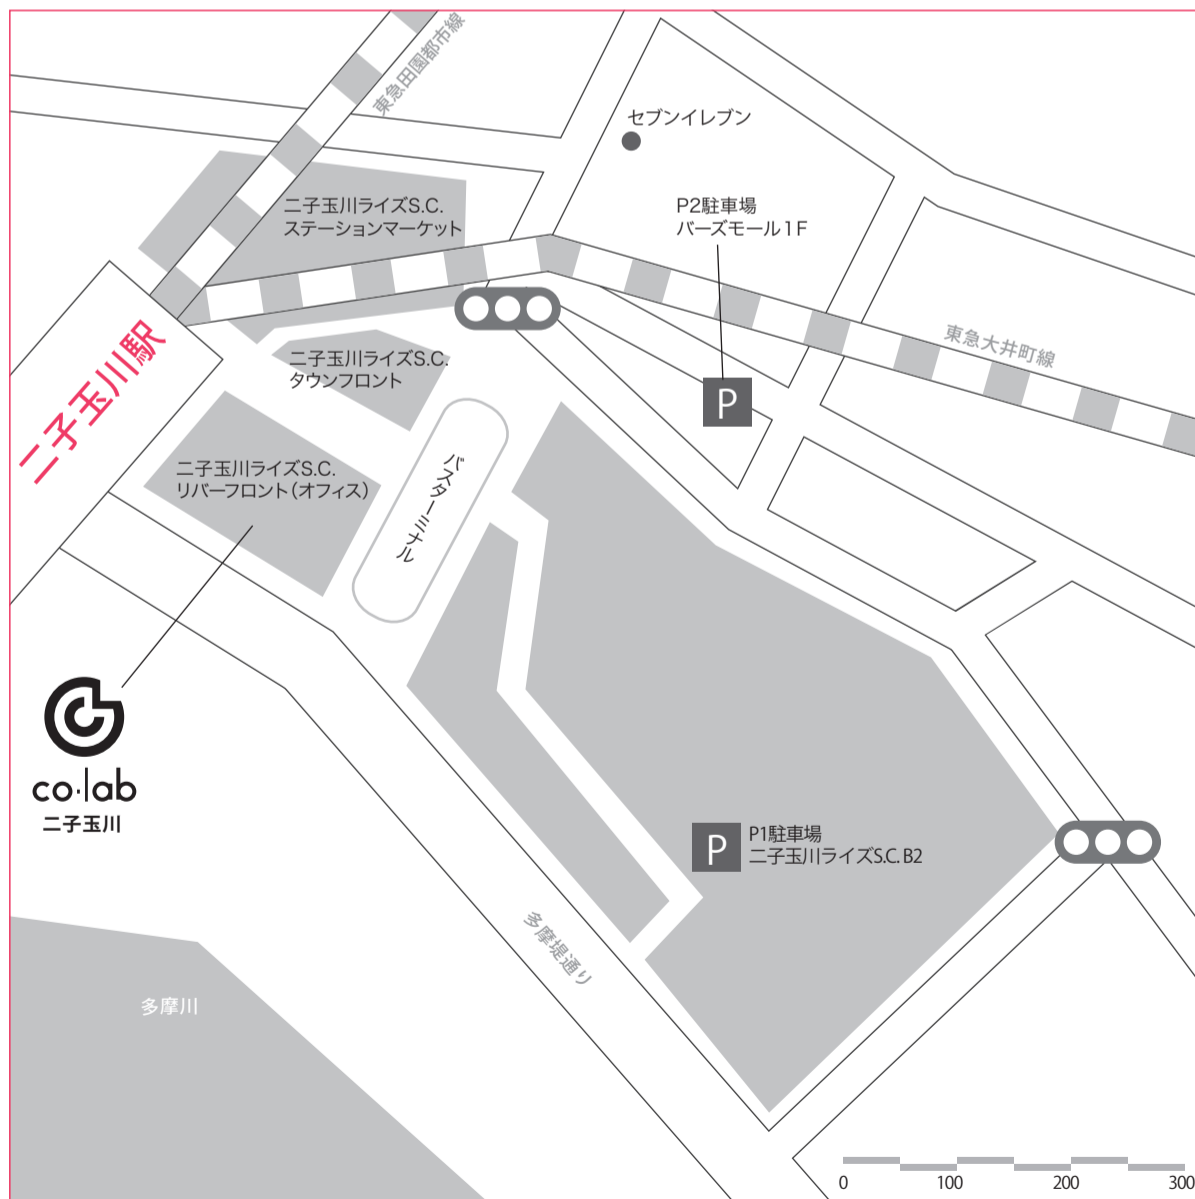

ルート① 二子玉川駅 (東急田園都市線・東急大井町線) から徒歩1分

- ・改札をでて右手(rise方面)へ向かって下さい
- ・オフィス棟1階メインエントランスより6階ロビーを経由し、上階フロア行き別エレベータで8階へお越し下さい。

ルート② 二子玉川駅 (東急田園都市線・東急大井町線) から徒歩1分

- ・ショッピングセンター側エントランスよりエレベータで6階ホールを経由し、更にゲートを通し上階フロア行き別エレベータで8階へお越し下さい。

ルート③ 二子玉川駅 (東急田園都市線・東急大井町線) から徒歩1分 (土日祝、夜間におこしいたぐ場合)

- ・全ての入退館にセキュリティーカードが必要になります。中にいる関係者をお呼びいただき、多摩堤通り側の通用口よりお入りください。

co.lab 二子玉川
〒158-0094
東京都世田谷区玉川二丁目21番1号
ニ子玉川ライズ・オフィス 8階
TEL 03-6362-3443

- [各ルートと利用可能時間帯]
- ①: 平日7:00 - 19:00
 - ②: 平日・土日祝 11:00 - 22:00 (平日19:00以降および土日祝はセキュリティーカードが必要です)
 - ③: 平日19:00 - 翌7:00・土日祝 (常にセキュリティーカードが必要です)

6階での乗り換え

8階からのルート