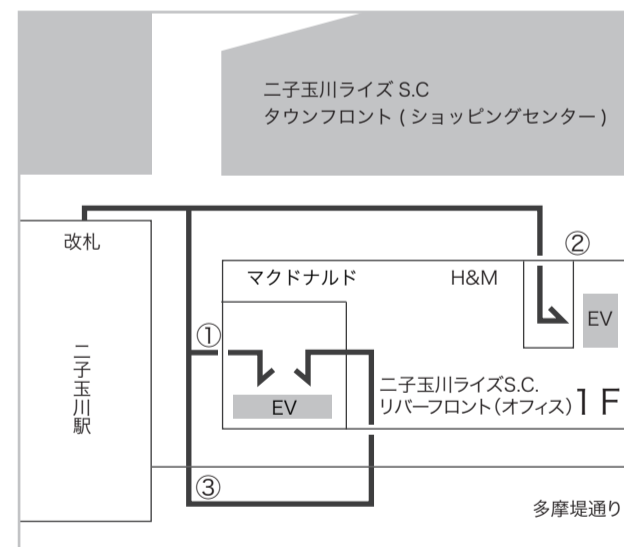

ルート① 二子玉川駅 (東急田園都市線・東急大井町線) から徒歩1分

- ・改札をでて右手(rise方面)へ向かって下さい
- ・オフィス棟1階メインエントランスより6階ロビーを経由し、上階フロア行き別エレベータで8階へお越し下さい。

ルート② 二子玉川駅 (東急田園都市線・東急大井町線) から徒歩1分

- ・ショッピングセンター側エントランスよりエレベータで6階ホールを経由し、更にゲートを通し上階フロア行き別エレベータで8階へお越し下さい。

ルート③ 二子玉川駅 (東急田園都市線・東急大井町線) から徒歩1分 (土日祝、夜間におこしいたぐ場合)

- ・全ての入退館にセキュリティーカードが必要になります。中にいる関係者をお呼びいただき、多摩堤通り側の通用口よりお入りください。

co.lab 二子玉川
〒158-0094
東京都世田谷区玉川二丁目21番1号
ニ子玉川ライズ・オフィス 8階
TEL 03-6362-3443

- [各ルートと利用可能時間帯]
- ①: 平日7:00 - 19:00
 - ②: 平日・土日祝 11:00 - 22:00 (平日19:00以降および土日祝はセキュリティーカードが必要です)
 - ③: 平日19:00 - 翌7:00・土日祝 (常にセキュリティーカードが必要です)