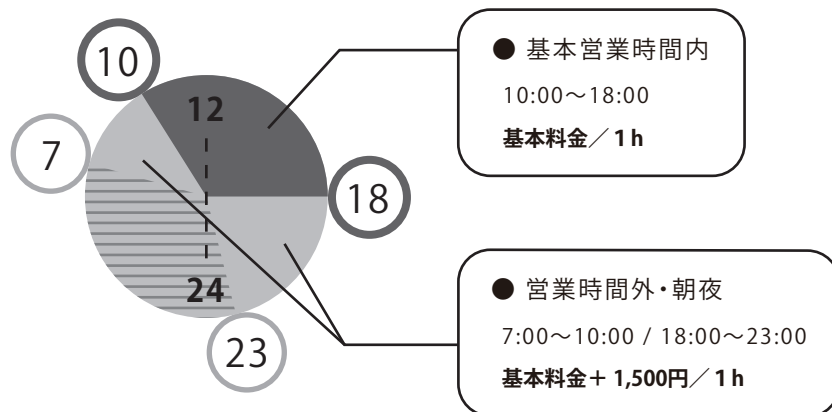

スペース区分

- A** SALON サロン (A面)
- B** SALON サロン (B面)
- C** MEETING ROOM ミーティングルーム
- D** LOUNGE ラウンジ

ミーティングルーム 1

基本営業時間と料金設定

※深夜利用のスペース貸出しは行っておりません。

料金一覧

※ すべて税抜
 ※ ご利用スペースは、使用内容を確認の上決定いたします。

■ イベント / ミーティング / スチール撮影 ※ 1時間あたり

	基本料金 営業時間内	時間外料金 朝夜
サロン半面 (A面) ※イベント利用は不可	¥5,000-	¥6,500-
サロン半面 (B面) ※イベント利用は不可	¥5,000-	¥6,500-
ミーティングルーム 1	¥2,000-	¥3,500-
ミーティングルーム 2	¥1,500-	¥3,000-
ミーティングルーム 3	¥1,500-	¥3,000-
ラウンジ ※利用人数15名以下	¥5,000-	¥6,500-
サロン全面 ※利用人数25名以下	¥10,000-	¥11,500-
サロン全面 / MTG 全室	¥13,000-	¥14,500-
サロン全面 / ラウンジ ※利用人数25名超	¥15,000-	¥16,500-
フロア全面 (サロン全面 / MTG 全室 / ラウンジ)	¥20,000-	¥21,500-