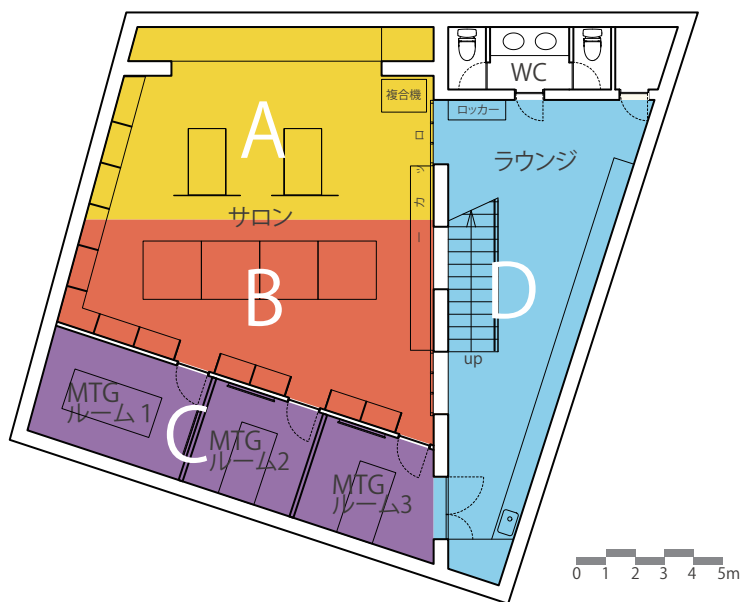

スペース区分

- A** SALON サロン (A面)
- B** SALON サロン (B面)
- C** MEETING ROOM ミーティングルーム
- D** LOUNGE ラウンジ

ミーティングルーム 1

基本営業時間と料金設定

※深夜利用のスペース貸出しは行っておりません。

料金一覧

※ すべて税抜
 ※ ご利用スペースは、使用内容を確認の上決定いたします。

■ イベント / ミーティング / スチール撮影 ※ 1時間あたり

	基本料金 営業時間内	時間外料金 朝夜
サロン半面 (A面) ※イベント利用は不可	¥5,000-	¥6,500-
サロン半面 (B面) ※イベント利用は不可	¥5,000-	¥6,500-
ミーティングルーム 1	¥2,000-	¥3,500-
ミーティングルーム 2	¥1,500-	¥3,000-
ミーティングルーム 3	¥1,500-	¥3,000-
ラウンジ ※利用人数15名以下	¥5,000-	¥6,500-
サロン全面 ※利用人数25名以下	¥10,000-	¥11,500-
サロン全面 / MTG 全室	¥13,000-	¥14,500-
サロン全面 / ラウンジ ※利用人数25名超	¥15,000-	¥16,500-
フロア全面 (サロン全面 / MTG 全室 / ラウンジ)	¥20,000-	¥21,500-